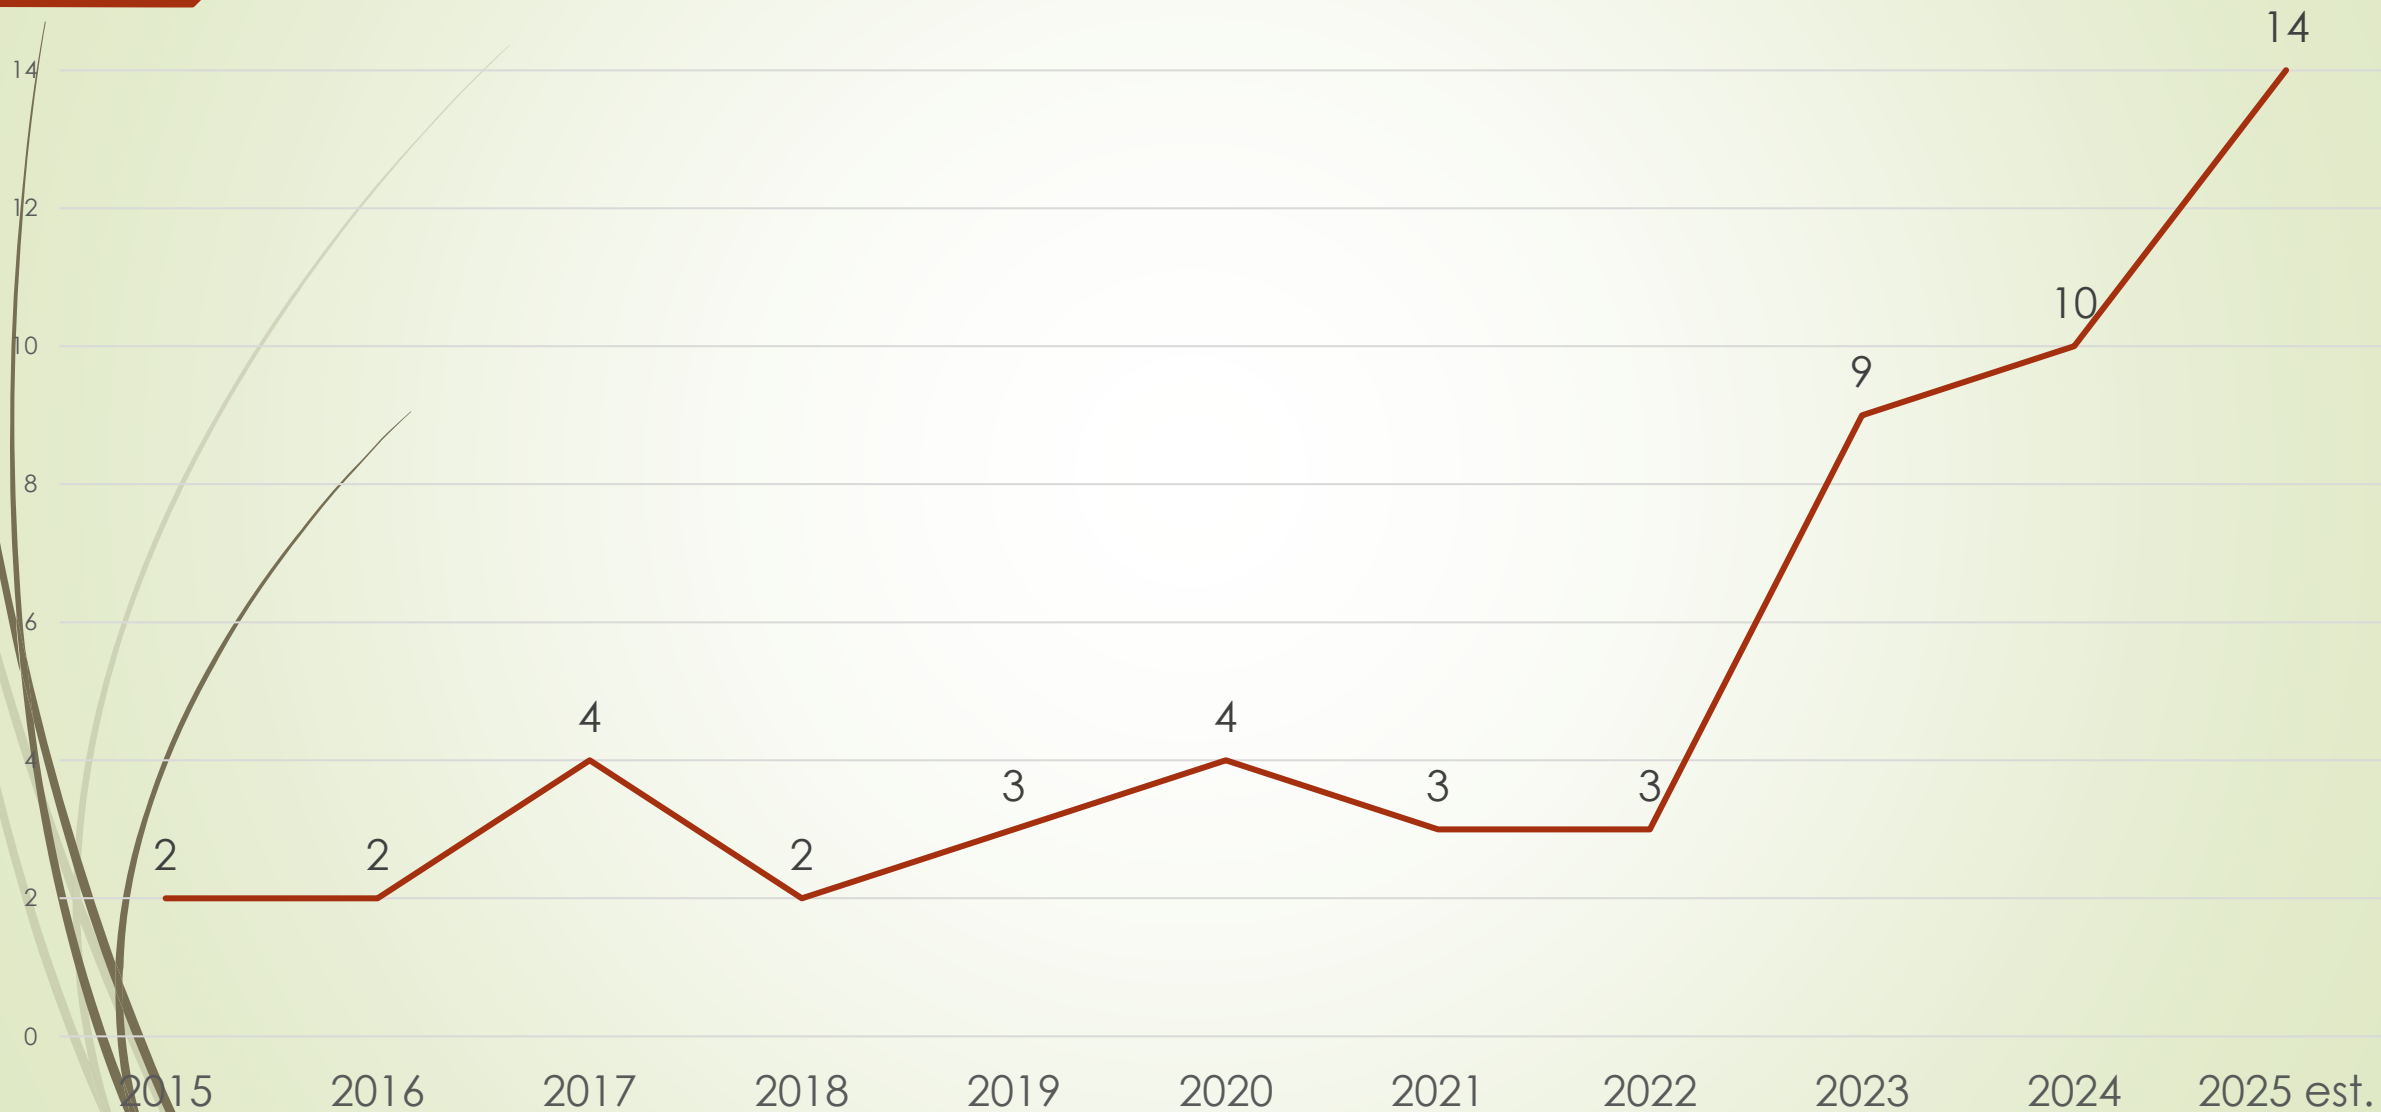

Numărul de țări unde au fost exportate vișine din Republica Moldova

16