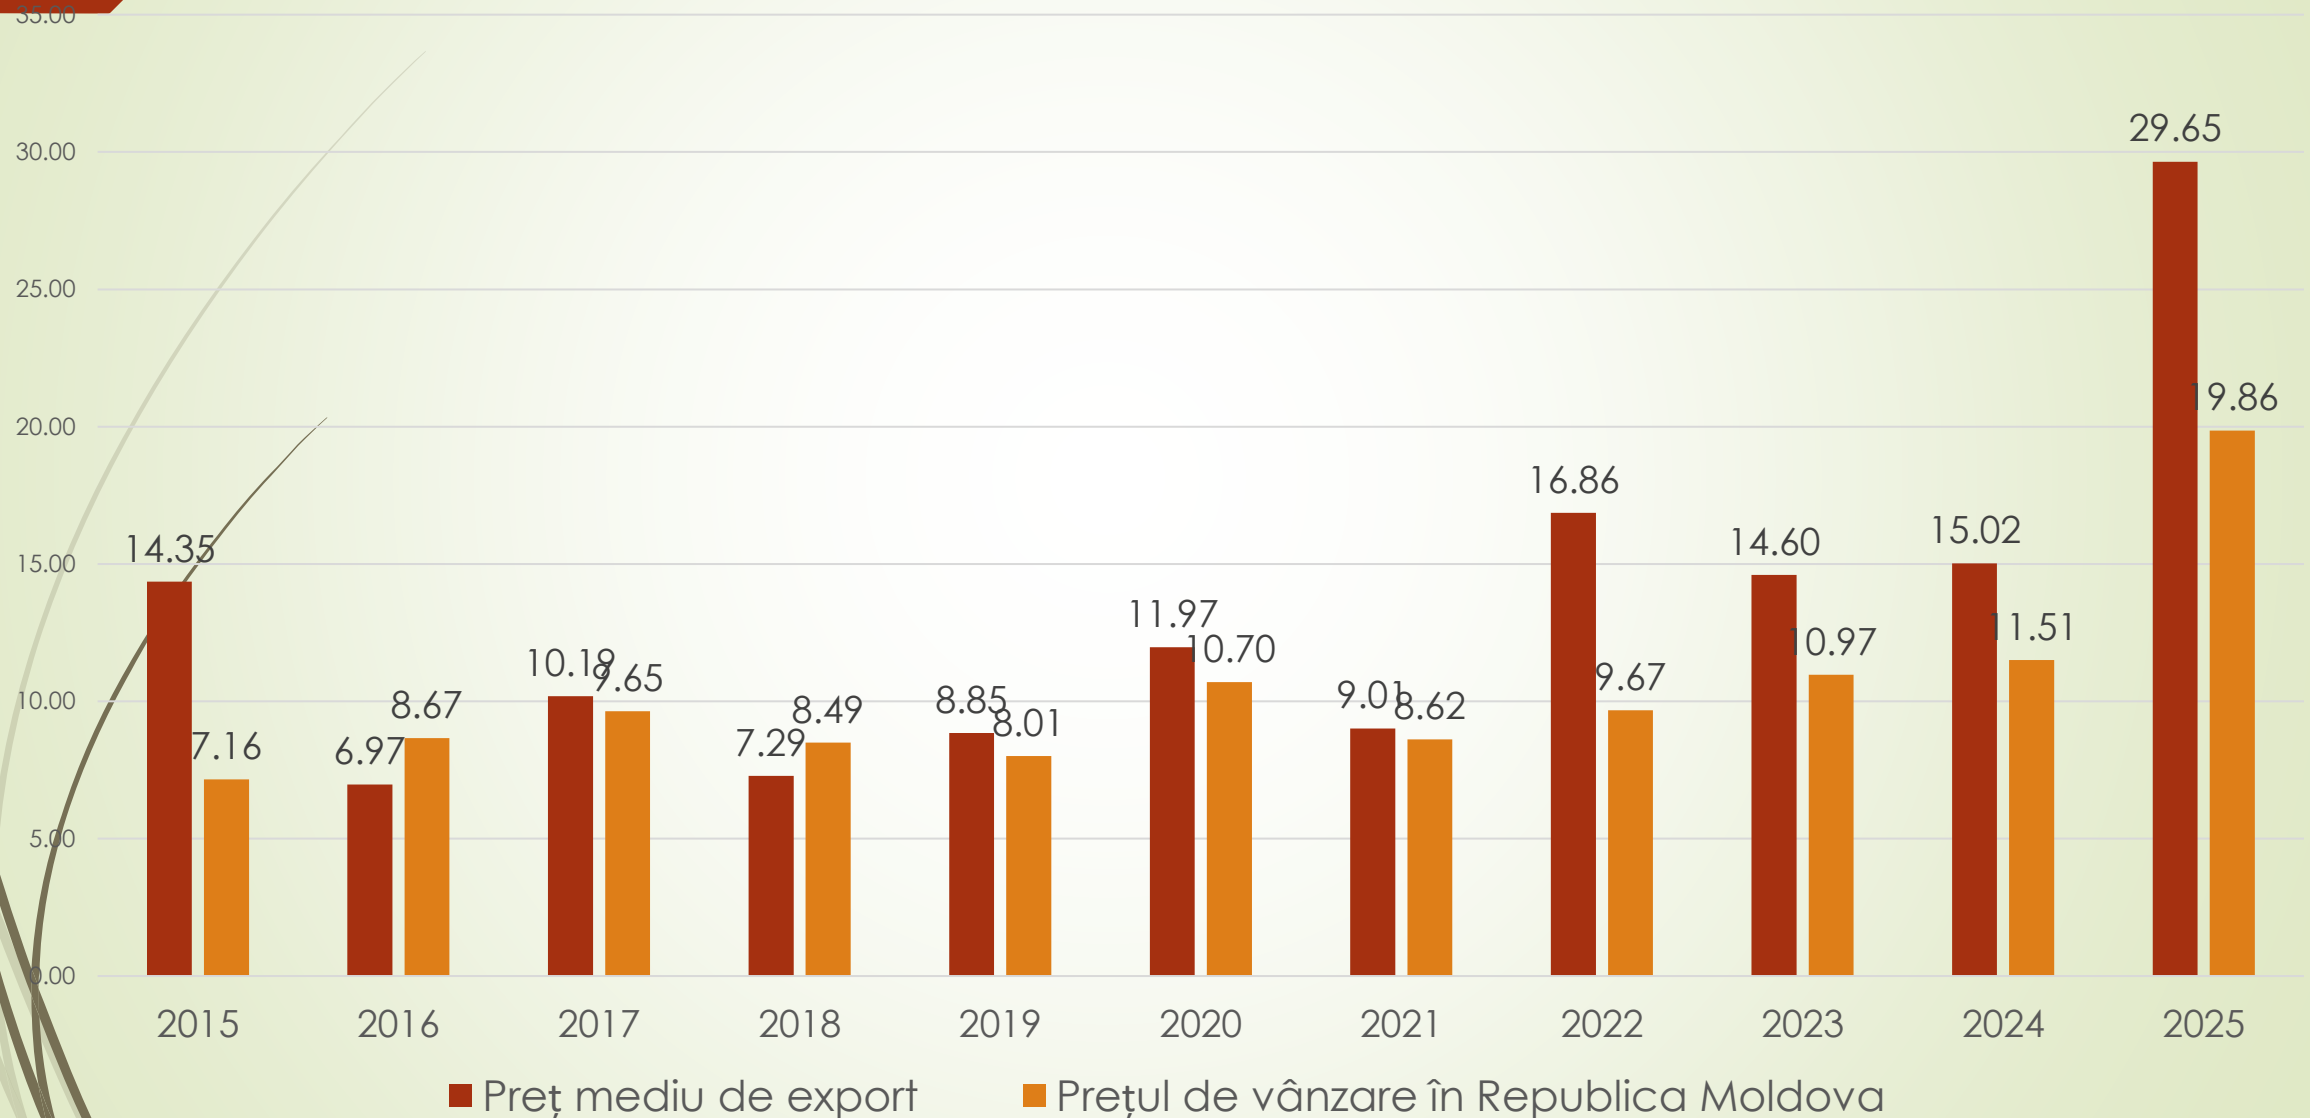

## Suprafața în rod a livezilor de vișine, mii/ha

## Recolta de vișine în Republica Moldova, mii/tone

18

# Preț mediu de export al vișinelor din Republica Moldova, USD/KG

(NOTĂ: în 2025 prețul de export a fost dublu față de media din ultimii 3 ani)

# Producția, consumul local și exportul de vișine în Republica Moldova, mii/tonne

(NOTĂ: în 2025 exporturile au maxima istorică de 55%, față de media de 25%)

120