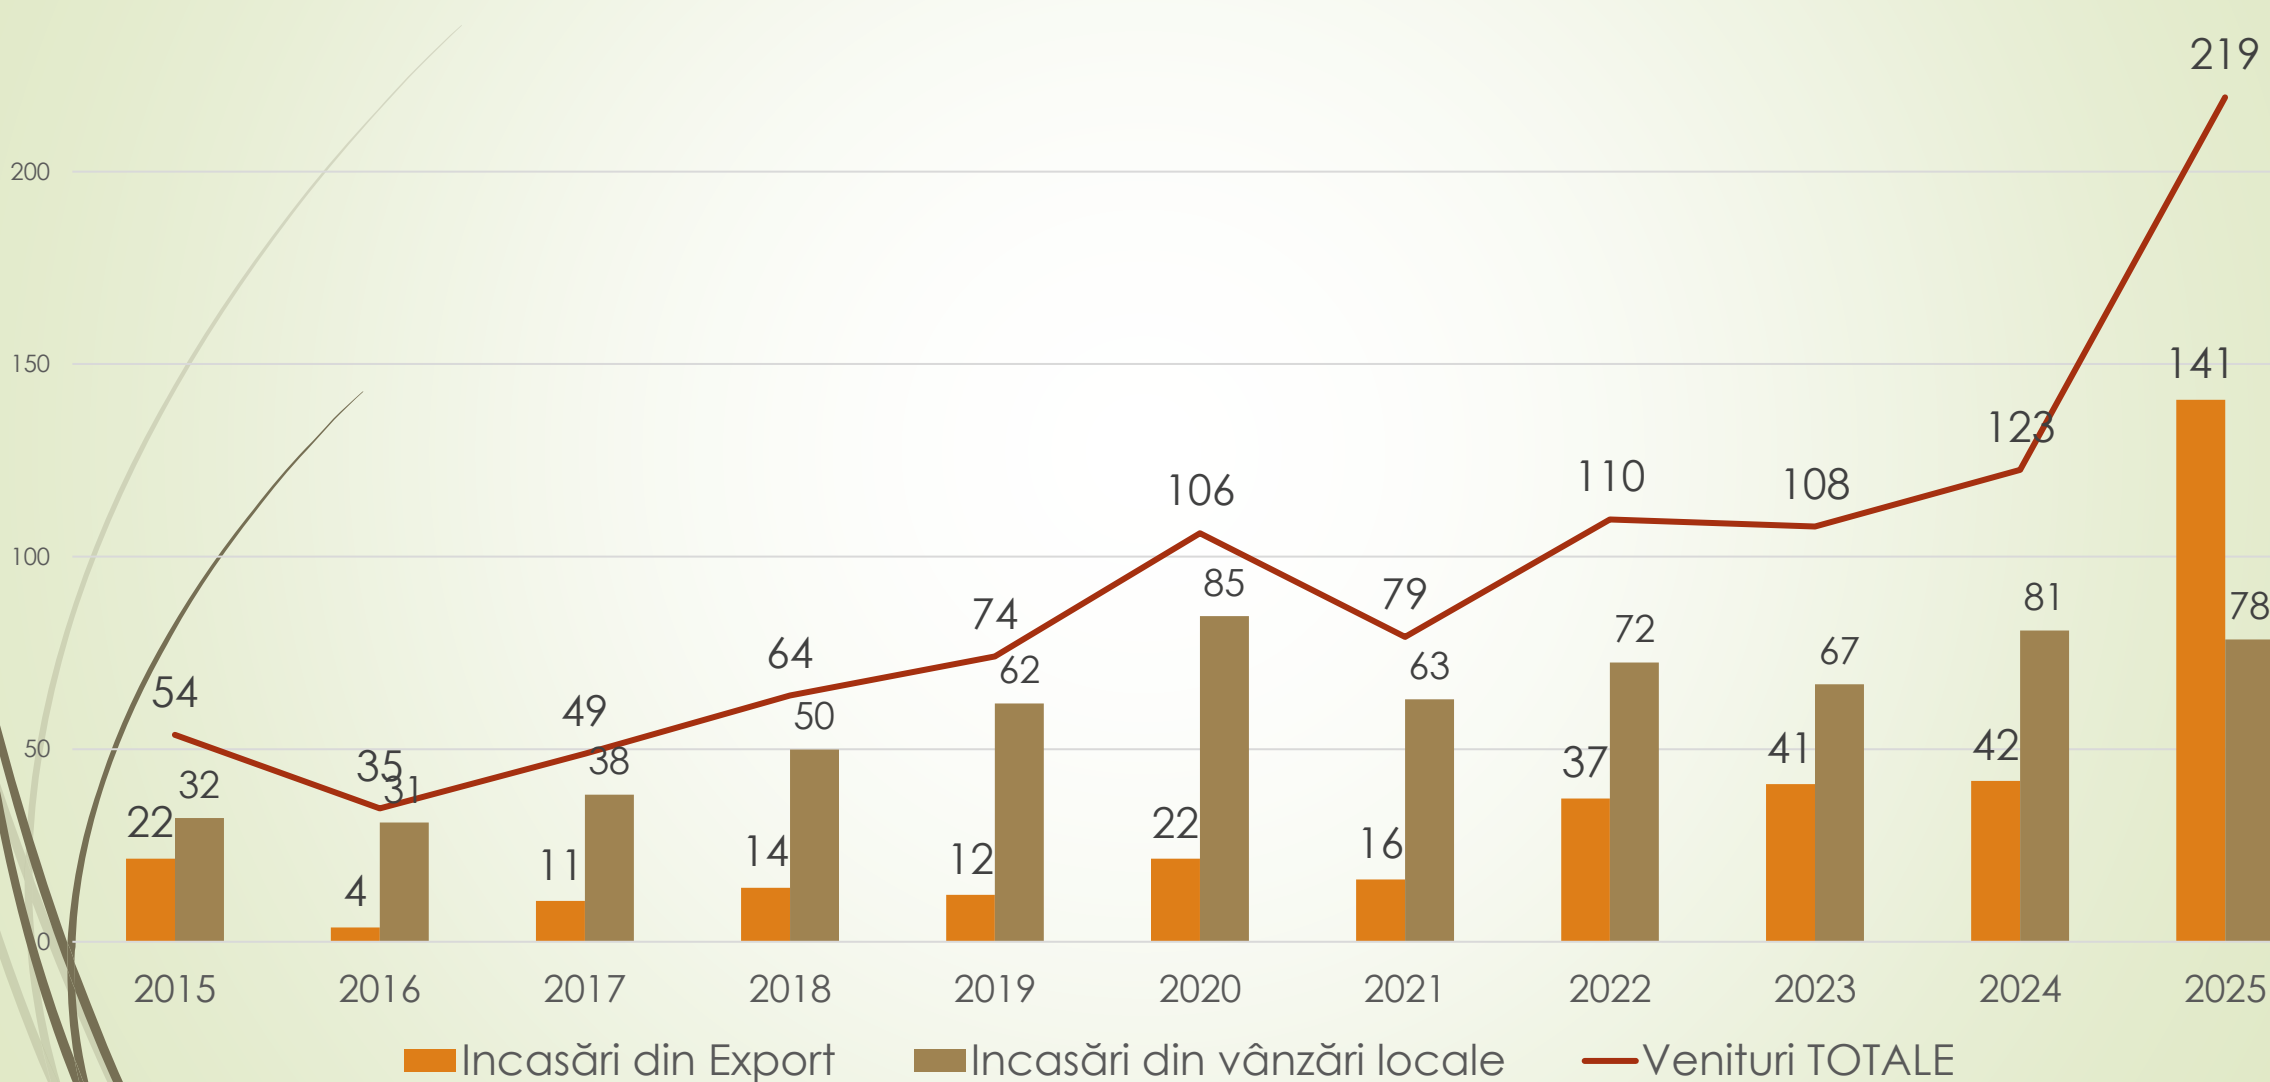

# Prețul mediu al vișinelor din Republica Moldova, lei/kg

(În 2025 prețul mediu de export a fost cu 50% mai mare decât cel local)

# Producția, consumul local și exportul de vișine în Republica Moldova, mii/tonne

(NOTĂ: în 2025 exporturile au maxima istorică de 55%, față de media de 25%)

120

## Piața vișinelor din Republica Moldova, mln/lei

(în 2025 pentru prima dată încasările din export au depășit veniturile locale, dublu)

250