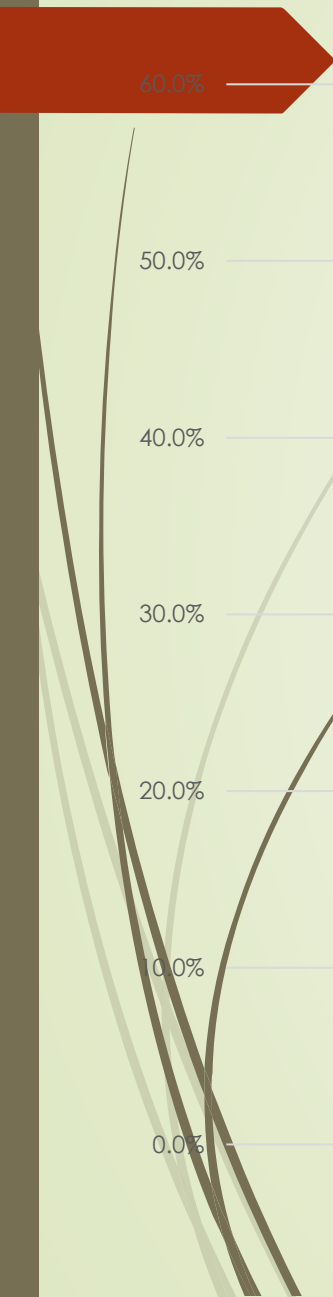

# Contribuția fiecărei luni la exportul de vișine moldovenești

(în baza datelor pentru ultimii 4 ani)

60.0%

50.0%

40.0%

30.0%

20.0%

10.0%

0.0%

0.3%

mai

43.6%

iun

54.3%

iul

1.9%

## TOP-10 cei mai mari exportatori de vișine în iunie 2025

(În 2024 Moldova a fost pe locul 8 în lume, în paranteze prețul mediu de export)