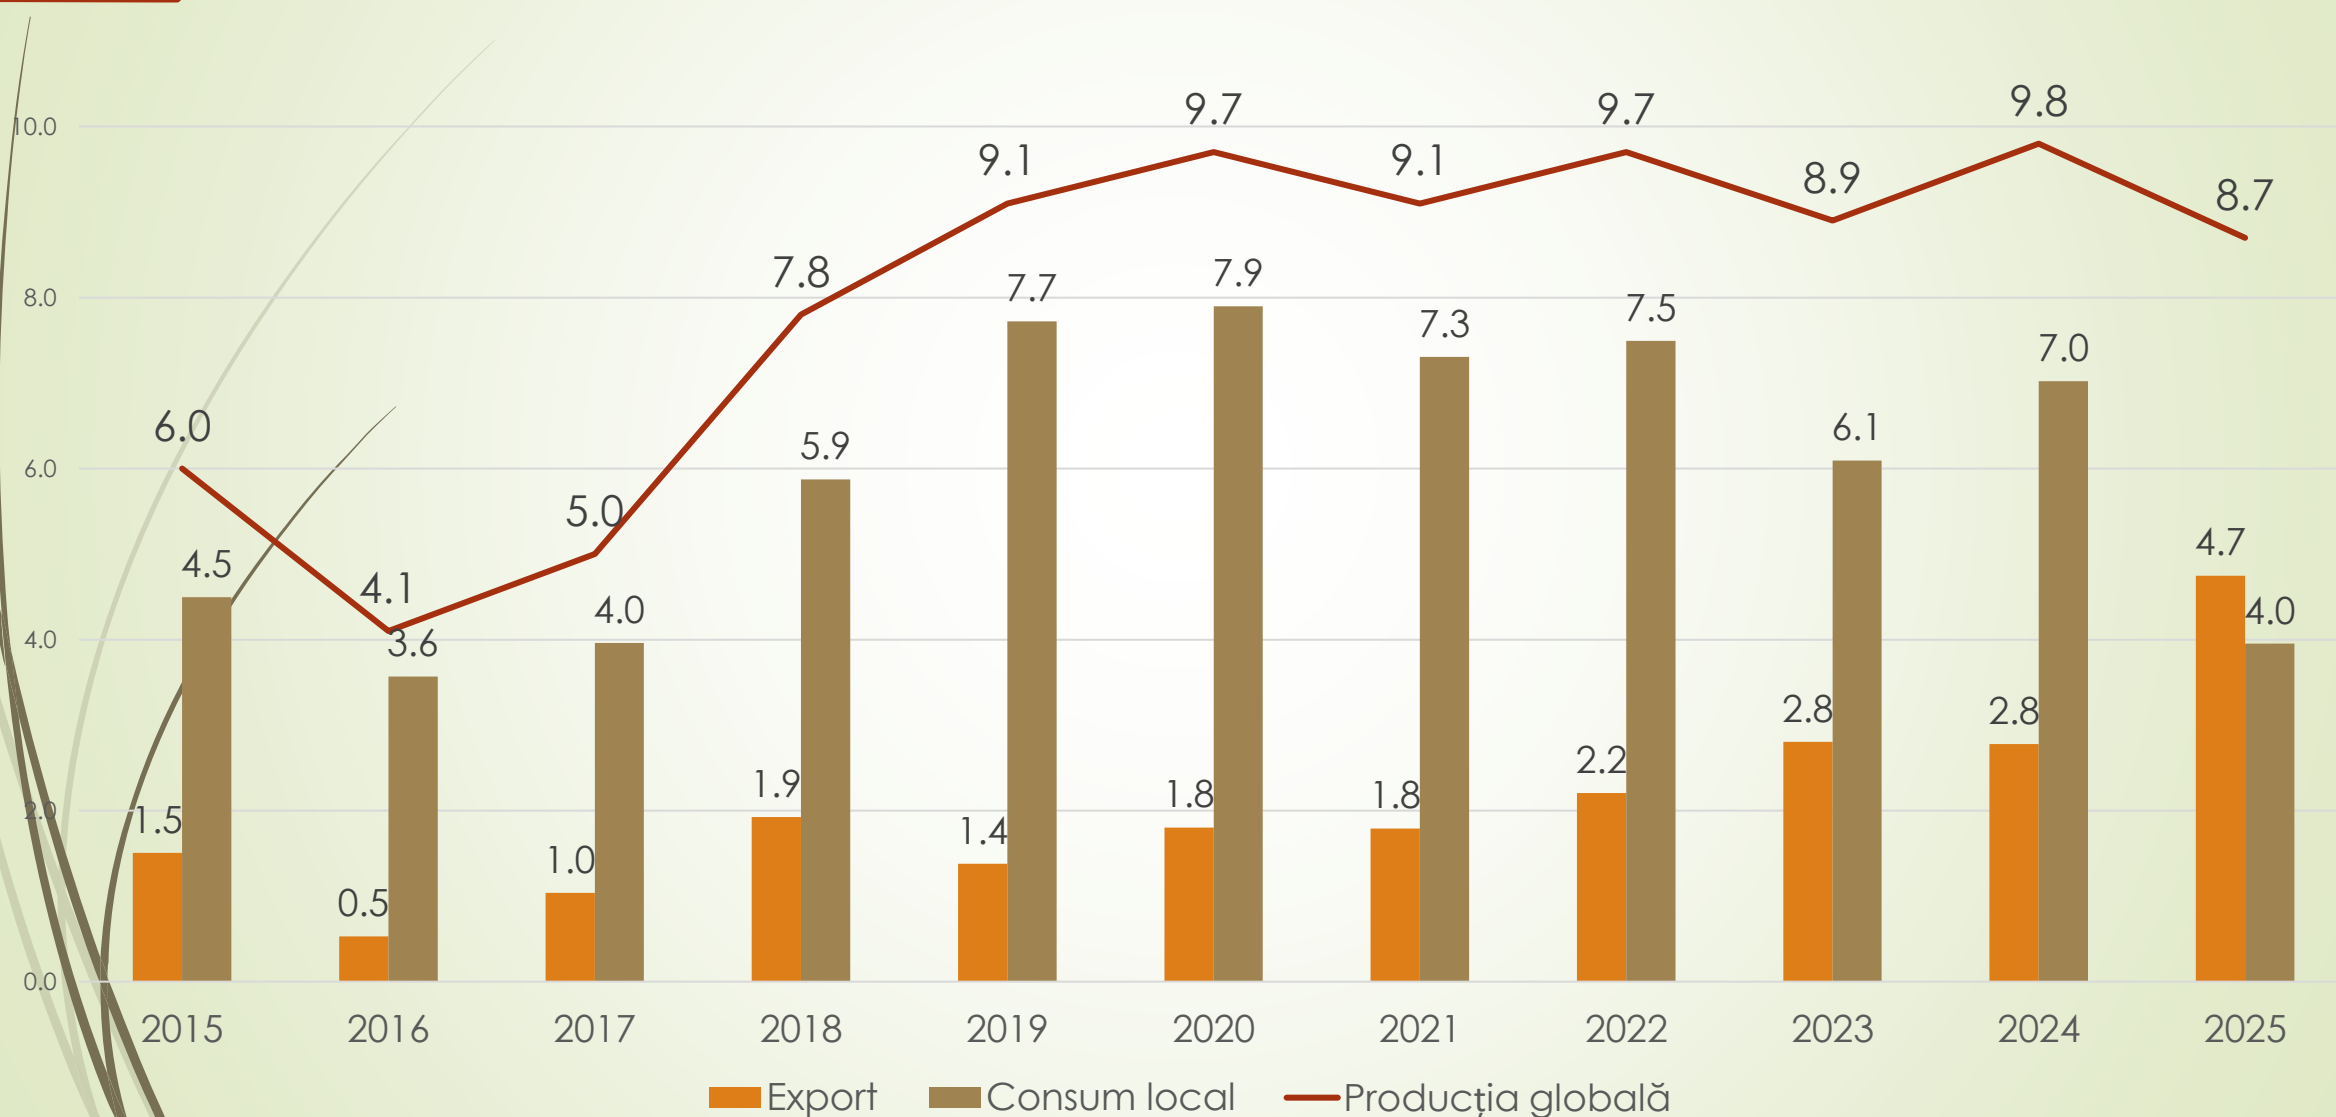

# Preț mediu de export al vișinelor din Republica Moldova, USD/KG

(NOTĂ: în 2025 prețul de export a fost dublu față de media din ultimii 3 ani)

# Prețul mediu al vișinelor din Republica Moldova, lei/kg

(În 2025 prețul mediu de export a fost cu 50% mai mare decât cel local)

# Producția, consumul local și exportul de vișine în Republica Moldova, mii/tonne

(NOTĂ: în 2025 exporturile au maxima istorică de 55%, față de media de 25%)

120