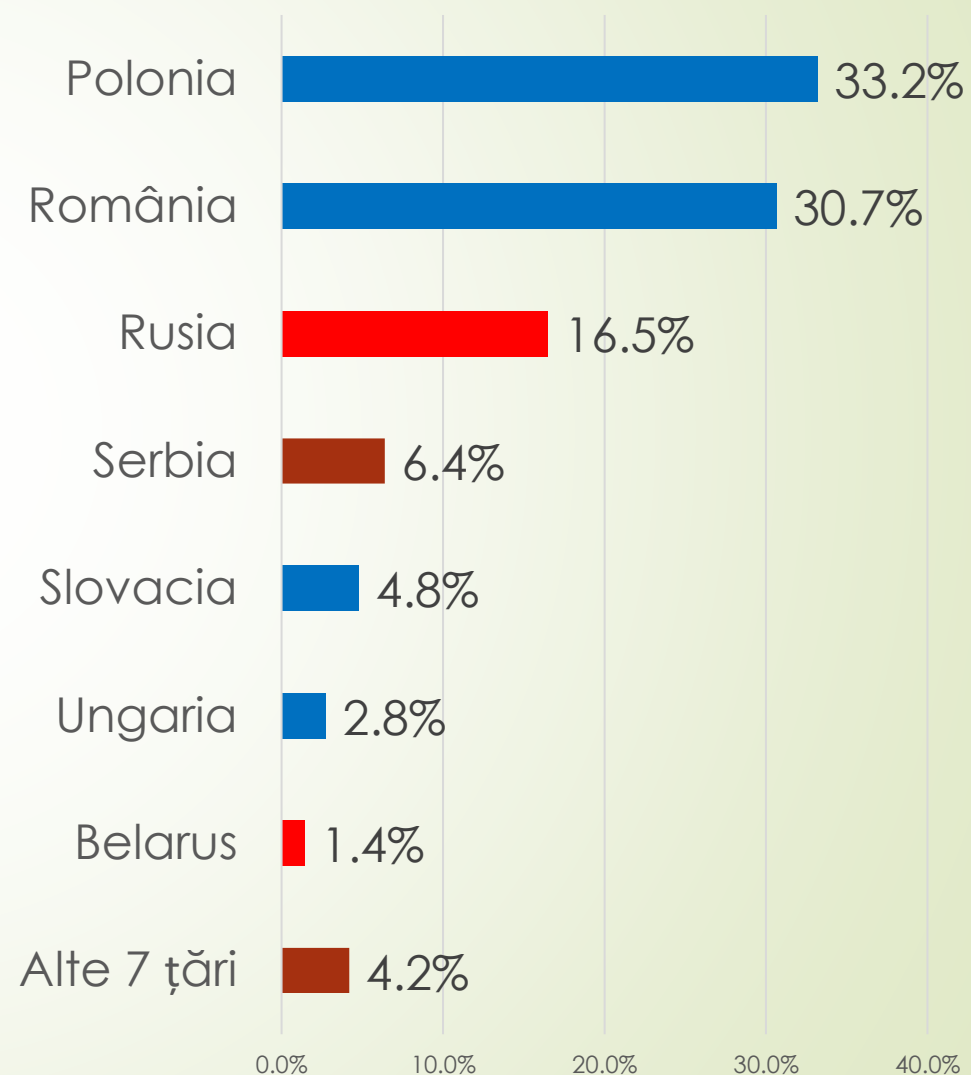

TOP-7 țări unde au fost exportate vișine în 2025

(UE - 75,3%, CSI - 18,3%)