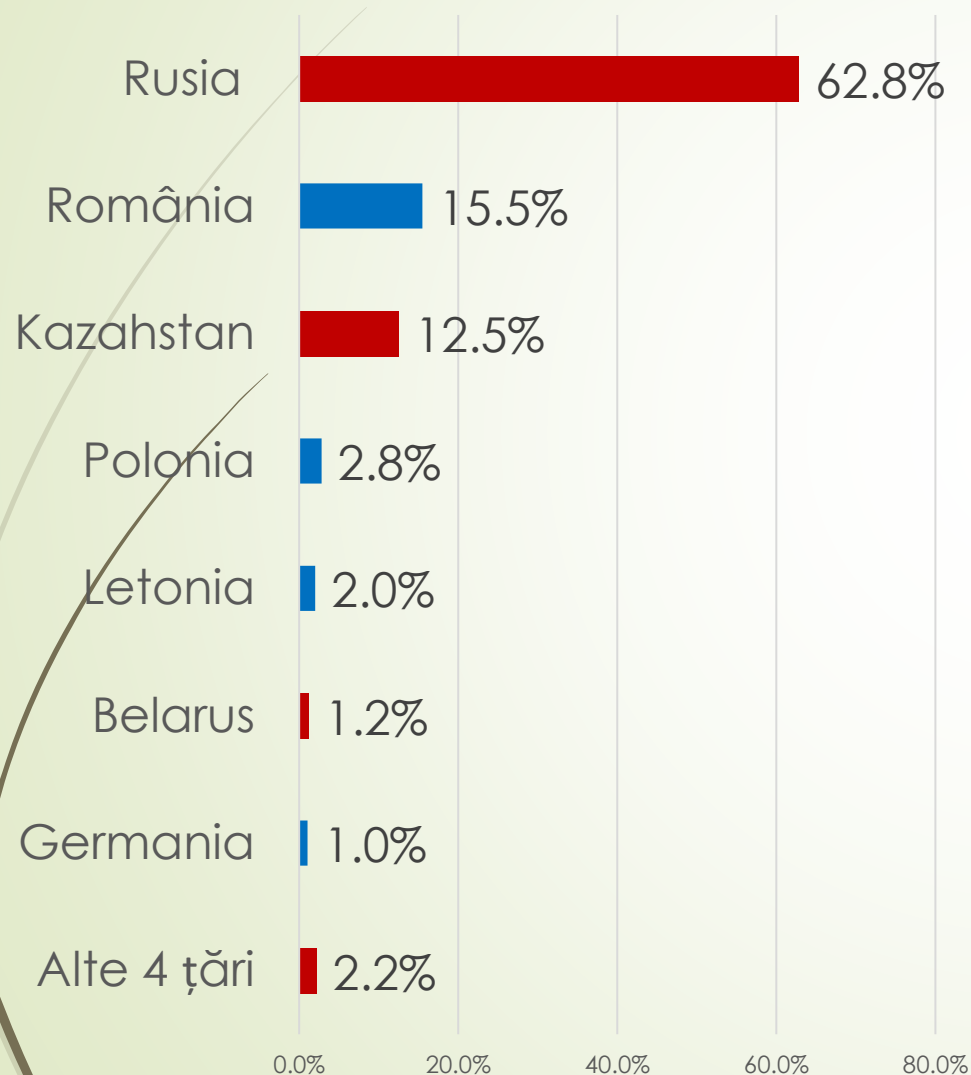

## TOP-10 cei mai mari exportatori de vișine în iunie 2025

(În 2024 Moldova a fost pe locul 8 în lume, în paranteze prețul mediu de export)

# Numărul de țări unde au fost exportate vișine din Republica Moldova

16

## Piețele de export pentru vișinele din Republica Moldova

(Notă: până la războiul din Ucraina, Rusia deținea o cotă de 90-98%)

(Remarcă: Exporturile spre Rusia nu au scăzut, dar au crescut puternic exporturile spre UE)

## TOP-7 țări unde au fost exportate vișine în anii 2022-2024

(UE - 21,6%, CSI - 78,3%)