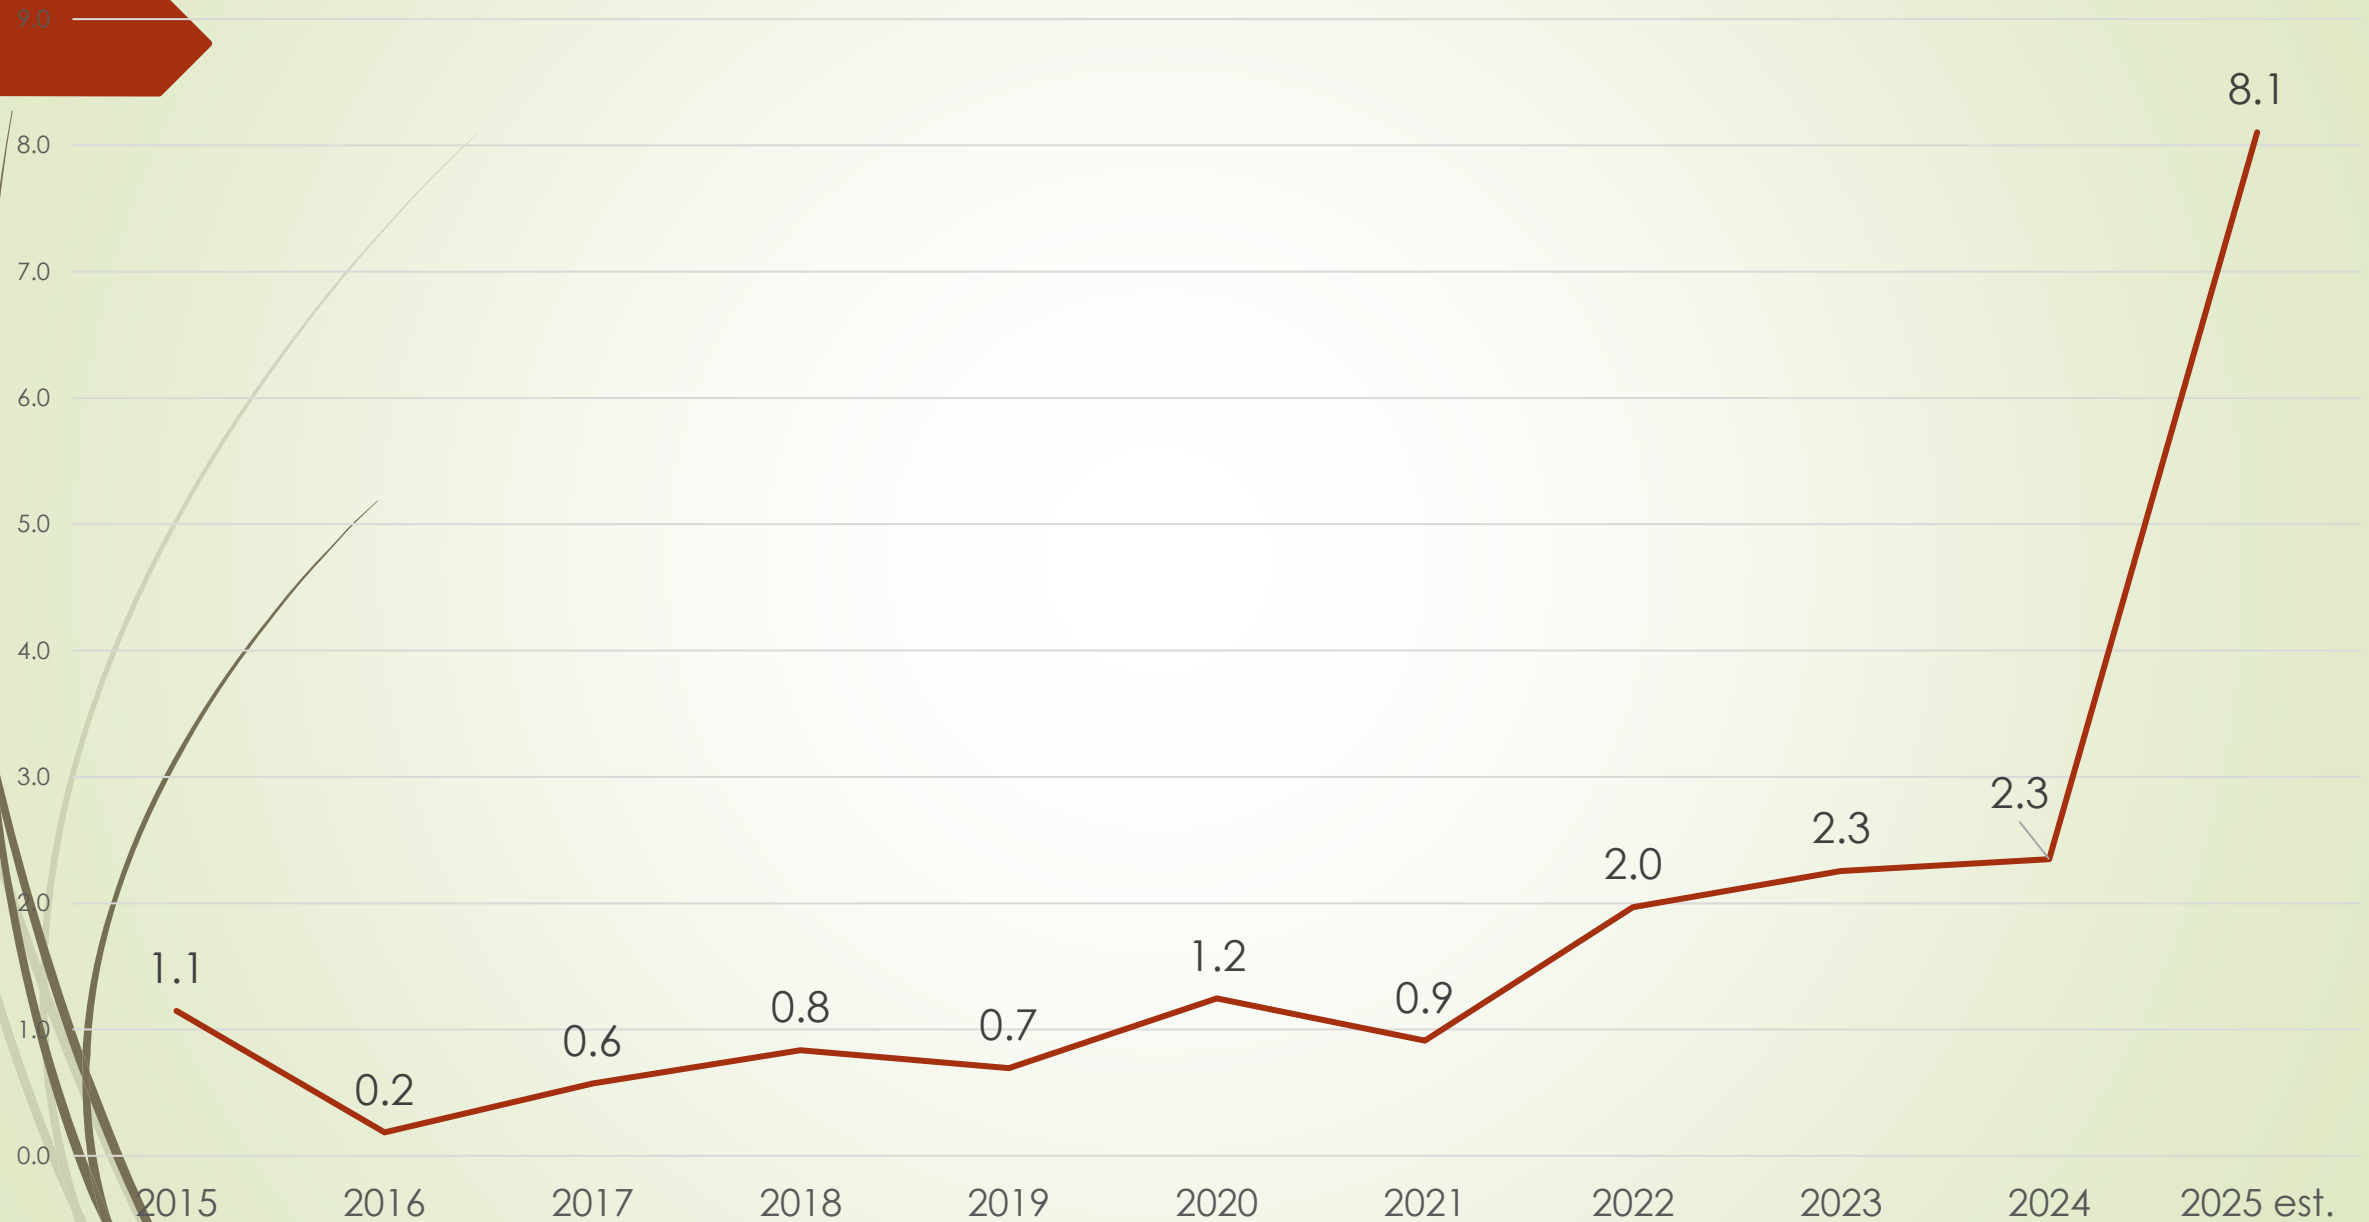

# Contribuția fiecărei luni la exportul de vișine moldovenești

(în baza datelor pentru ultimii 4 ani)

60.0%

50.0%

40.0%

30.0%

20.0%

10.0%