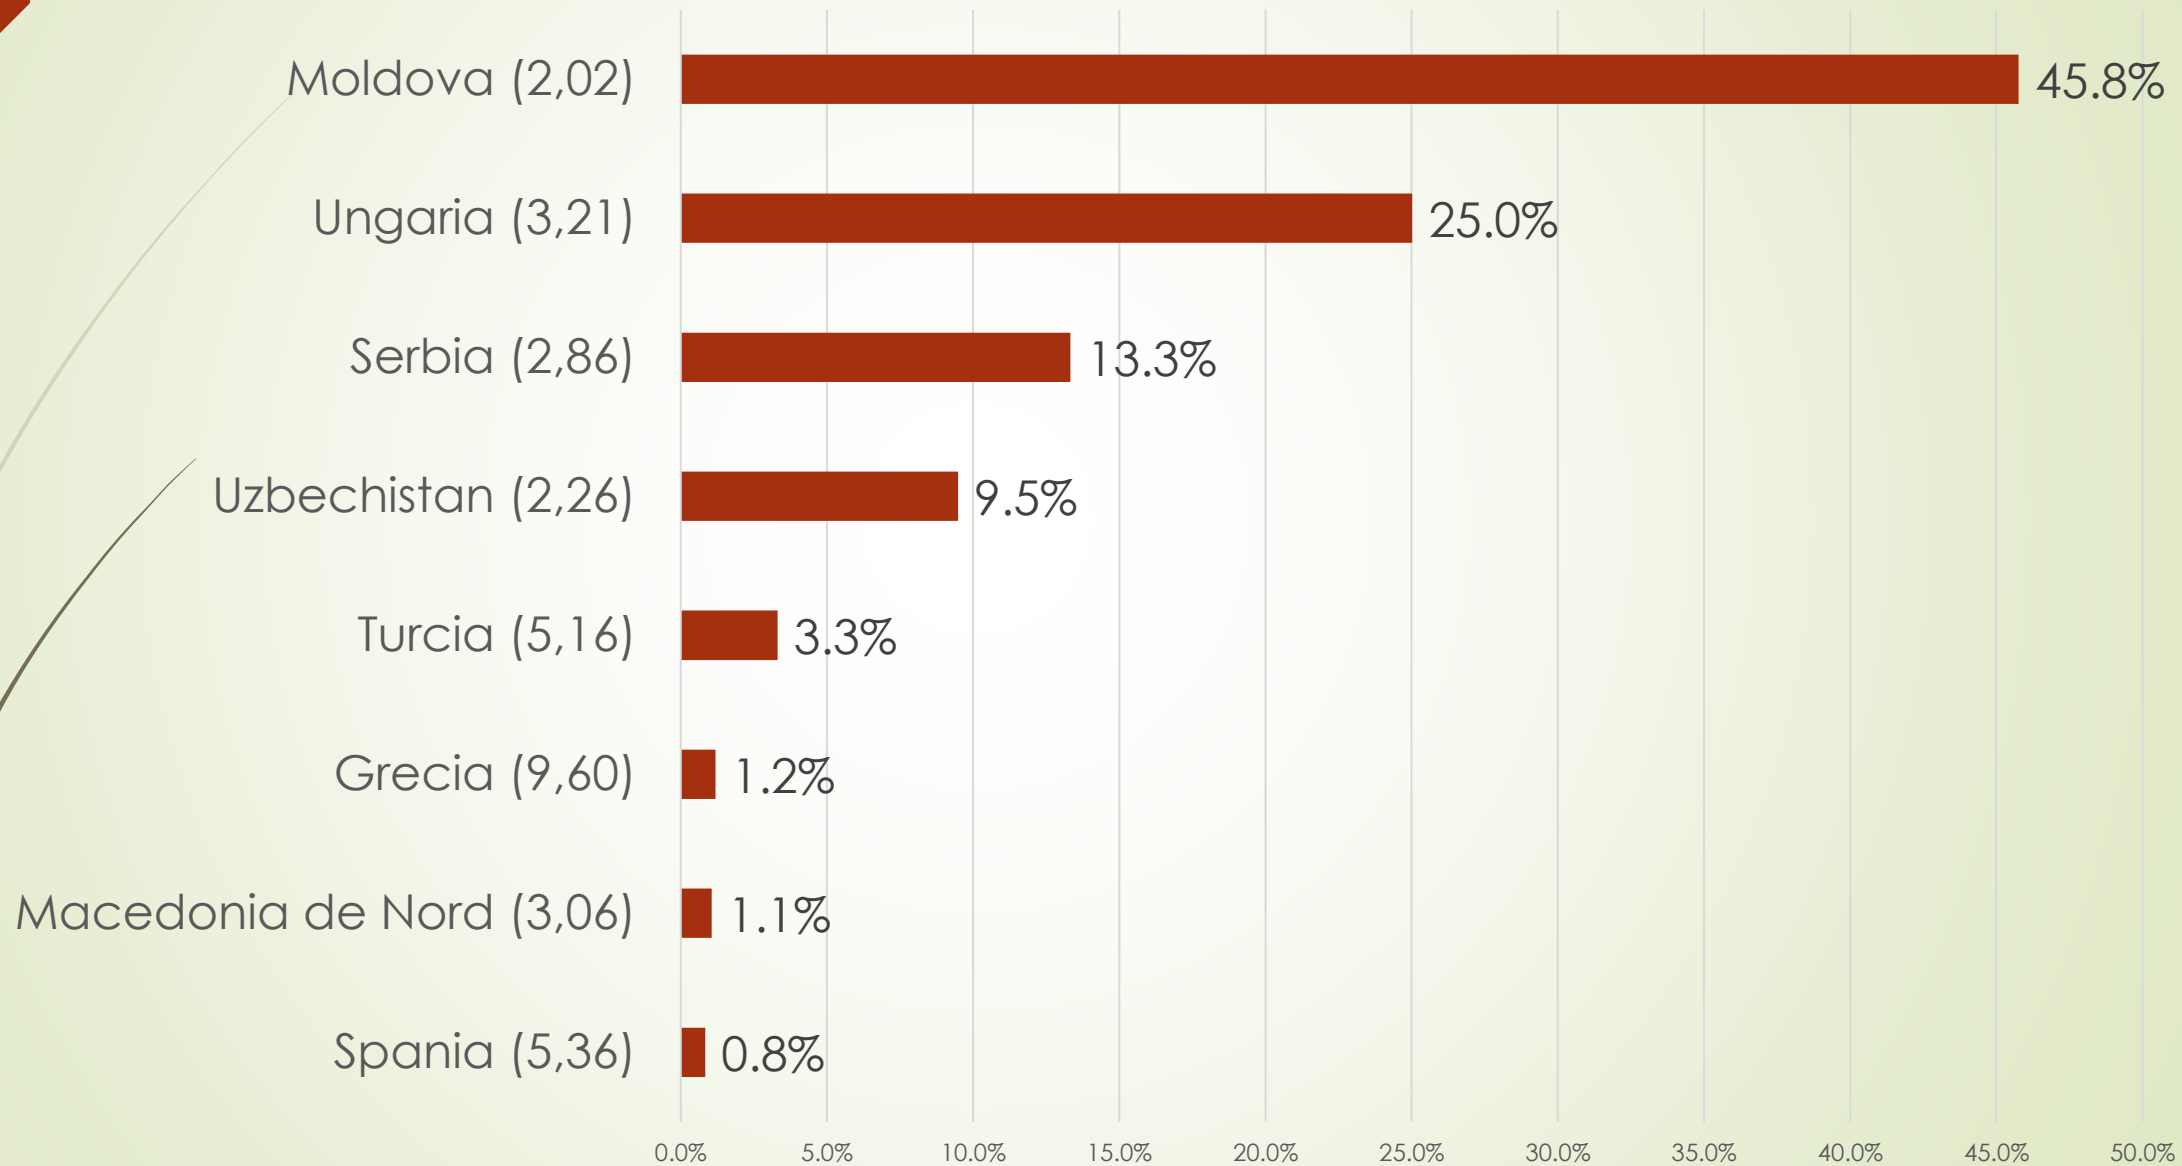

Importurile Poloniei în iunie 2025

(Prețul mediu de import 2,46 USD/kg, în paranteze prețul mediu de import)